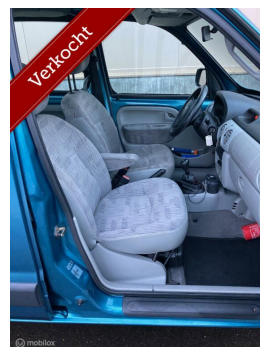

# Renault Kangoo Combi 1.6-16V Expression AIRCO 2 Schuifdeuren

€3.999,00

Marge

Brandstof **Benzine**  
Bouwjaar **2006**  
Tellerstand **120737 KM**  
Carrosserie **MPV**  
Transmissie **Handgeschakeld**  
Wegenbelasting **€ 119 - 133 per kwartaal**

Kleur **Blauw**  
Kleur interieur **grijs**  
Aantal deuren **5**  
Aantal zitplaatsen **5**  
Aantal cilinders **4**  
Cilinderinhoud **1598cc**  
Vermogen **70kW / 95pk**  
Aandrijving **Voorwielaandrijving**  
Gem. verbruik **7.5l / 100km**  
Gewicht **1080kg**  
Topsnelheid **170km**  
Koppel **148nm**  
Max toeren p/m **5000**