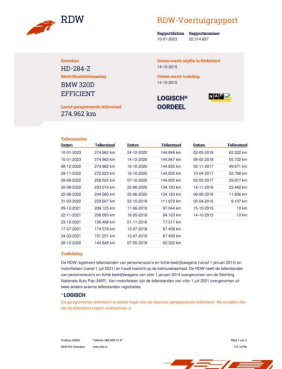

# BMW 3-serie Touring 320d EDE Corporate Lease Essential

€8.999,00

Excl. BTW

Kenteken	HD284Z
Brandstof	Diesel
Bouwjaar	2015
Tellerstand	274962 KM
Carrosserie	Station
Transmissie	Automaat
Wegenbelasting	€ 411 - 438 per kwartaal
Kleur	Zwart
Kleur interieur	zwart
Aantal deuren	5
Aantal zitplaatsen	5
Aantal cilinders	4
Cilinderinhoud	1995cc
Vermogen	120kW / 163pk
Aandrijving	Achterwielaandrijving
Gem. verbruik	4l / 100km
Gewicht	1485kg
Topsnelheid	222km
Koppel	320nm
Max toeren p/m	4000