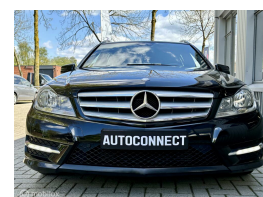

**Mercedes C-klasse Estate 250. AMG PAKKET, AUTOMAAT,
CRUISE, NAVI, AFN. TREKHAAK.**

€15.900,00

Marge

Brandstof	Benzine
Bouwjaar	2012
Tellerstand	149918 KM
Carrosserie	Station
Transmissie	Automaat
Kleur	Zwart
Aantal deuren	5
Aantal zitplaatsen	5
Aantal cilinders	4
Cilinderinhoud	1796cc
Vermogen	150kW / 204pk
Aandrijving	Achterwielaandrijving
Gem. verbruik	7.5l / 100km
Gewicht	1475kg
Topsnelheid	233km
Koppel	310nm
Max toeren p/m	5500