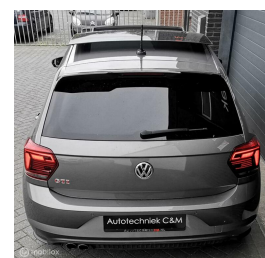

Volkswagen Polo 2.0 TSI GTI

€1,00

Marge

Brandstof	Benzine
Bouwjaar	2019
Tellerstand	37243 KM
Carrosserie	Hatchback
Transmissie	Automaat
Kleur	Grijs
Kleur interieur	zwart
Aantal deuren	5
Aantal zitplaatsen	5
Aantal cilinders	4
Cilinderinhoud	1984cc
Vermogen	147kW / 200pk
Aandrijving	Voorwielaandrijving
Gem. verbruik	6.1l / 100km
Gewicht	1250kg
Topsnelheid	238km
Koppel	320nm
Max toeren p/m	4700