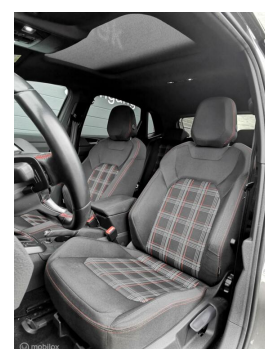

Volkswagen Polo 2.0 TSI GTI

€1,00

Marge

Brandstof	Benzine
Bouwjaar	2019
Tellerstand	37243 KM
Carrosserie	Hatchback
Transmissie	Automaat
Kleur	Grijs
Kleur interieur	zwart
Aantal deuren	5
Aantal zitplaatsen	5
Aantal cilinders	4
Cilinderinhoud	1984cc
Vermogen	147kW / 200pk
Aandrijving	Voorwielaandrijving
Gem. verbruik	6.1l / 100km
Gewicht	1250kg
Topsnelheid	238km
Koppel	320nm
Max toeren p/m	4700