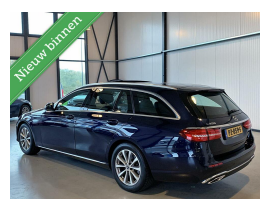

Mercedes E-klasse Estate 200 Business Plus Solution Estate 9G-Tronic

€32.950,00

Incl. BTW

Kenteken	PZ859F
Brandstof	Benzine
Bouwjaar	2017
Tellerstand	67206 KM
Carrosserie	Station
Transmissie	Automaat
Wegenbelasting	€ 228 - 258 per kwartaal
Kleur	Blauw
Aantal deuren	5
Aantal zitplaatsen	5
Aantal cilinders	4
Cilinderinhoud	1991cc
Vermogen	135kW / 184pk
Aandrijving	Achterwielaandrijving
Gem. verbruik	6.2l / 100km
Gewicht	1605kg
Topsnelheid	231km
Koppel	300nm
Max toeren p/m	5500