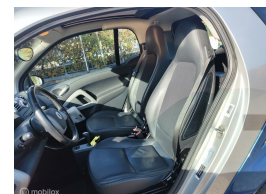

Smart fortwo coupé 1.0 Passion

€4.499,00

Marge

Kenteken	NG315V
Brandstof	Benzine
Bouwjaar	2009
Tellerstand	152364 KM
Carrosserie	Hatchback
Transmissie	Automaat
Wegenbelasting	€ 43 - 49 per kwartaal
Kleur	Blauw
Aantal deuren	3
Aantal zitplaatsen	2
Aantal cilinders	3
Cilinderinhoud	999cc
Vermogen	52kW / 71pk
Aandrijving	Achterwielaandrijving
Gem. verbruik	4.4l / 100km
Gewicht	725kg
Topsnelheid	145km
Koppel	120nm
Max toeren p/m	5250

Selectie van opties en accessoires

- Elektrische ramen voor
- Lederen stuurwiel
- Anti Blokkeer Systeem
- Bestuurdersairbag
- Buitentemperatuurmeter
- Passagiersairbag
- Alarm klasse 1(startblokkering)
- Airco (automatisch)
- Centrale deurvergrendeling met afstandsbediening
- Lichtmetalen velgen 15"
- Elektronisch Stabiliteits Programma
- Automatisch schakelprogramma
- Elektronische remkrachtverdeling
- Lederen versnellingspook
- Panoramadak
- Brake Assist System
- Cruise control
- Lederen bekleding
- Lederen bekleding en verwarmde voorstoelen
- Metaalkleur
- Stuurbekrachtiging