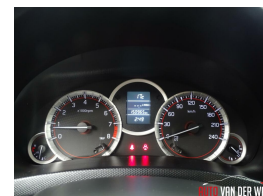

Suzuki Swift 1.6i Sport 6-bak-Cr.contr-Climate-17"Lm velgen- Xenon-Stoelverwarming-Keyles

€8.500,00

Marge

Kenteken	R042NL
Brandstof	Benzine
Bouwjaar	2012
Tellerstand	150965 KM
Carrosserie	Hatchback
Transmissie	Handgeschakeld
Wegenbelasting	€ 97 - 108 per kwartaal
Kleur	Wit
Kleur interieur	zwart
Aantal deuren	3
Aantal zitplaatsen	5
Aantal cilinders	4
Cilinderinhoud	1586cc
Vermogen	100kW / 136pk
Aandrijving	Voorwielaandrijving
Gem. verbruik	6.4l / 100km
Gewicht	1015kg
Topsnelheid	195km
Koppel	160nm
Max toeren p/m	6900

Selectie van opties en accessoires

- Metaalkleur
- Lichtmetalen velgen
- Elektrische ramen voor
- Mistlampen voor
- Koplampreiniging
- Voorstoelen verwarmd
- Lederen stuurwiel
- Anti Blokkeer Systeem
- Bestuurdersairbag
- Zij airbag(s) voor
- Hoofd airbag(s) voor
- Electronic climate controle
- Passagiersairbag
- Alarm klasse 1(startblokkering)
- Centrale deurvergrendeling met afstandsbediening
- Stuur verstelbaar
- Brake Assist System
- Radio-CD/MP3 speler
- Elektronisch Stabiliteits Programma
- Hoofd airbag(s) achter
- Elektronische remkrachtverdeling
- Dakspoiler
- Cruise control
- Buitenspiegels in carrosseriekleur
- Achterbank in delen neerklapbaar
- Bestuurdersstoel in hoogte verstelbaar
- Stuurwiel multifunctioneel
- Achterruitwisser
- Airco
- Buitenspiegels elektrisch verstelbaar
- Buitenspiegels verwarmbaar
- Getint glas
- Sportvelgen
- Stuurbevestiging
- Xenon verlichting