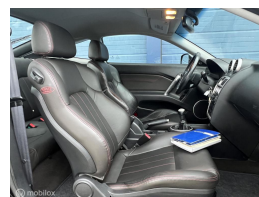

# Hyundai Coupé 2.0i-16V Dynamic

€4.840,00

Marge

Kenteken	58PXVN
Brandstof	Benzine
Bouwjaar	2005
Tellerstand	143662 KM
Carrosserie	Coupé
Transmissie	Handgeschakeld
Wegenbelasting	€ 163 - 183 per kwartaal
Kleur	Zwart
Kleur interieur	zwart
Aantal deuren	3
Aantal zitplaatsen	4
Aantal cilinders	4
Cilinderinhoud	1975cc
Vermogen	105kW / 143pk
Aandrijving	Voorwielaandrijving
Gem. verbruik	8l / 100km
Gewicht	1282kg
Topsnelheid	209km

## Selectie van opties en accessoires

- Elektrische ramen voor
- Centrale deurvergrendeling
- Lederen bekleding
- Boordcomputer
- Cruise control
- Mistlampen voor
- Buitenspiegels verwarmbaar
- Anti Blokkeer Systeem
- Anti doorSlip Regeling
- Stuurbekrachtiging
- Bestuurdersairbag
- Zij airbag(s) voor
- Lederen stuurwiel en versnellingspook
- Achterbank in delen neerklapbaar
- Afst. bed. voor centr. deurvergr.
- Passagiersairbag
- Alarm klasse 1 (startblokkering)
- Buitenspiegels elektrisch verstelbaar
- Airco (automatisch)
- Stuur verstelbaar
- Lichtmetalen velgen 17"
- Elektronische remkrachtverdeling
- Lederen bekleding en verwarmde voorstoelen
- Kleur zwart
- Lederen interieur
- Middenarmsteun voor
- Radio CD speler
- Sportvelgen
- Voorstoelen verwarmd