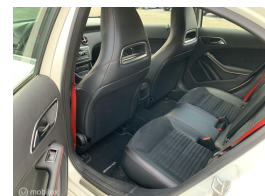

Mercedes A-klasse 250 Sport Ambition AMG 211PK Navi Bi-xenon 18"Lmv etc.

€19.750,00

Marge

Kenteken	J817GN
Brandstof	Benzine
Bouwjaar	2012
Tellerstand	92078 KM
Carrosserie	Hatchback
Transmissie	Automaat
Wegenbelasting	€ 185 - 208 per kwartaal

Kleur	Wit
Kleur interieur	zwart
Aantal deuren	5
Aantal zitplaatsen	5
Aantal cilinders	4
Cilinderinhoud	1991cc
Vermogen	155kW / 211pk
Aandrijving	Voorwielaandrijving
Gem. verbruik	6.4l / 100km
Gewicht	1365kg
Topsnelheid	240km
Koppel	350nm
Max toeren p/m	5500