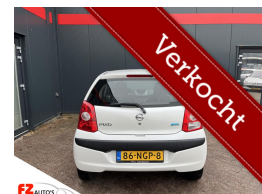

Nissan Pixo 1.0 Acenta

€2.499,00

Marge

Kenteken	86NGP8
Brandstof	Benzine
Bouwjaar	2010
Tellerstand	144899 KM
Carrosserie	Hatchback
Transmissie	Handgeschakeld
Wegenbelasting	€ 57 - 64 per kwartaal
Kleur	Wit
Kleur interieur	geel
Aantal deuren	5
Aantal zitplaatsen	4
Aantal cilinders	3
Cilinderinhoud	996cc
Vermogen	50kW / 68pk
Aandrijving	Voorwielaandrijving
Gem. verbruik	4.4l / 100km
Gewicht	830kg
Topsnelheid	155km
Koppel	90nm
Max toeren p/m	6000