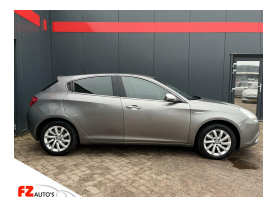

Alfa Romeo Giulietta 2.0 JTDM Exclusive

€6.950,00

Marge

Kenteken	HJ352T
Brandstof	Diesel
Bouwjaar	2015
Tellerstand	237308 KM
Carrosserie	Hatchback
Transmissie	Handgeschakeld
Wegenbelasting	€ 341 - 361 per kwartaal
Kleur	Grijs
Kleur interieur	grijs
Aantal deuren	5
Aantal zitplaatsen	5
Aantal cilinders	4
Cilinderinhoud	1956cc
Vermogen	110kW / 150pk
Aandrijving	Voorwielaandrijving
Gem. verbruik	4.2l / 100km
Gewicht	1295kg
Topsnelheid	210km
Koppel	380nm
Max toeren p/m	3750