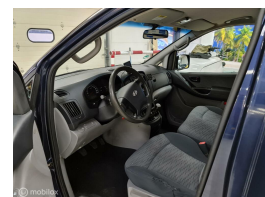

Hyundai H 300 bestel 2.5 CRDi Active

€4.250,00

Marge

Kenteken	38VVB3
Brandstof	Diesel
Bouwjaar	2008
Tellerstand	248540 KM
Carrosserie	Bestel
Transmissie	Handgeschakeld
Wegenbelasting	€ 128 per kwartaal
Kleur	Blauw
Aantal deuren	5
Aantal zitplaatsen	3
Aantal cilinders	4
Cilinderinhoud	2497cc
Vermogen	125kW / 170pk
Gewicht	1949kg
Topsnelheid	180km

Selectie van opties en accessoires

- Anti Blokkeer Systeem
- Bestuurdersairbag
- Zijschuifdeur links
- Zijschuifdeur rechts
- 2 zitplaatsen rechtsvoor
- Alarm klasse 1 (startblokkering)
- Elektronisch Stabiliteits Programma
- Achterklep met ruit
- Buitenspiegels elektrisch verstelbaar
- Elektrische ramen voor
- Trekhaak
- Radio CD speler
- Side-Bars