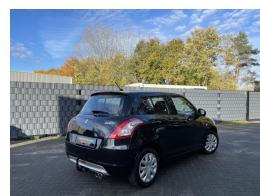

Suzuki Swift 1.2 Comfort EASSS

€6.950,00

Marge

Kenteken	88TRR7
Brandstof	Benzine
Bouwjaar	2012
Tellerstand	128518 KM
Carrosserie	Hatchback
Transmissie	Handgeschakeld
Wegenbelasting	€ 75 - 83 per kwartaal
Kleur	Zwart
Aantal deuren	5
Aantal zitplaatsen	5
Aantal cilinders	4
Cilinderinhoud	1242cc
Vermogen	69kW / 94pk
Aandrijving	Voorwielaandrijving
Gem. verbruik	4.9l / 100km
Gewicht	935kg
Topsnelheid	165km
Koppel	120nm
Max toeren p/m	6000