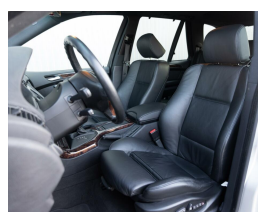

BMW X5 4.6is

€19.800,00

Marge

Eeltje Talstra
Karren met klasse

Kenteken	21LHGP
Brandstof	Benzine
Bouwjaar	2003
Tellerstand	72846 KM
Carrosserie	SUV
Transmissie	Automaat
Wegenbelasting	€ 338 - 382 per kwartaal
Kleur	Grijs
Kleur interieur	zwart
Aantal deuren	5
Aantal zitplaatsen	5
Aantal cilinders	8
Cilinderinhoud	4619cc
Vermogen	255kW / 347pk
Aandrijving	Vierwielaandrijving
Gem. verbruik	14.9l / 100km
Gewicht	2080kg
Topsnelheid	240km