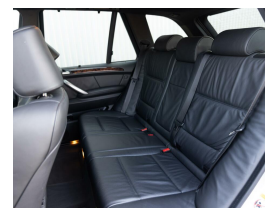

BMW X5 4.6is

€19.800,00

Marge

Eeltje Talstra
Karren met klasse

Kenteken	21LHGP
Brandstof	Benzine
Bouwjaar	2003
Tellerstand	72846 KM
Carrosserie	SUV
Transmissie	Automaat
Wegenbelasting	€ 338 - 382 per kwartaal
Kleur	Grijs
Kleur interieur	zwart
Aantal deuren	5
Aantal zitplaatsen	5
Aantal cilinders	8
Cilinderinhoud	4619cc
Vermogen	255kW / 347pk
Aandrijving	Vierwielaandrijving
Gem. verbruik	14.9l / 100km
Gewicht	2080kg
Topsnelheid	240km