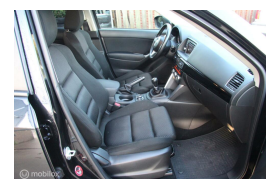

Mazda CX-5 2.0 Skylease 2WD

€14.445,00

Marge

Kenteken	R243VF
Brandstof	Benzine
Bouwjaar	2013
Tellerstand	149102 KM
Carrosserie	SUV
Transmissie	Handgeschakeld

Kleur	Zwart
Aantal deuren	5
Aantal zitplaatsen	5
Aantal cilinders	4
Cilinderinhoud	1997cc
Vermogen	121kW / 165pk
Aandrijving	Voorwielaandrijving
Gem. verbruik	6l / 100km
Gewicht	1290kg
Topsnelheid	200km
Koppel	210nm
Max toeren p/m	6000

Selectie van opties en accessoires

- Elektrische ramen voor
- Boordcomputer
- Anti Blokkeer Systeem
- Airco
- Bestuurdersairbag
- Zij airbag(s) voor
- Hoofd airbag(s) voor
- Bagagedek
- Elektrische ramen achter
- Passagiersairbag
- Alarm klasse 1 (startblokkering)
- Buitenspiegels elektrisch verstel- en verwarmbaar
- Centrale deurvergrendeling met afstandsbediening
- Lendesteunen (verstelbaar)
- Bandenspanningscontrolesysteem
- Radio-CD/MP3 speler
- Elektronisch Stabiliteits Programma
- Hoofd airbag(s) achter
- Stuurwiel multifunctioneel
- Parkeersensor achter
- Multimedia-voorbereiding
- Hill hold functie
- Cruise control
- Regensensor
- Electronic climate controle
- Bestuurdersstoel in hoogte verstelbaar
- Extra getint glas
- Dimlichten automatisch
- Lichtmetalen velgen 17"
- Binnenspiegel automatisch dimmend
- Buitenspiegels elektrisch inklapbaar
- Bluetooth telefoonvoorbereiding
- Elektrische ramen voor en achter
- Trekhaak
- Voorstoelen verwarmd

Interesse? Bel met **06-13604529**

Driessen Auto's Druuten BV
de Ruijterstraat 1
6651ZJ Druuten