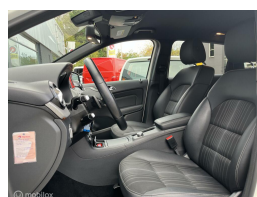

Mercedes B-klasse 200 Prestige

€15.940,00

Marge

Kenteken	ZS673L
Brandstof	Benzine
Bouwjaar	2013
Tellerstand	103751 KM
Carrosserie	MPV
Transmissie	Automaat
Wegenbelasting	€ 163 - 183 per kwartaal
Kleur	Wit
Aantal deuren	5
Aantal zitplaatsen	5
Aantal cilinders	4
Cilinderinhoud	1595cc
Vermogen	115kW / 157pk
Aandrijving	Voorwielaandrijving
Gem. verbruik	5.9l / 100km
Gewicht	1325kg
Topsnelheid	220km
Koppel	250nm
Max toeren p/m	5300