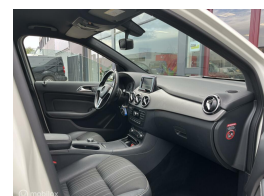

Mercedes B-klasse 200 Prestige

€15.940,00

Marge

Kenteken	ZS673L
Brandstof	Benzine
Bouwjaar	2013
Tellerstand	103751 KM
Carrosserie	MPV
Transmissie	Automaat
Wegenbelasting	€ 163 - 183 per kwartaal
Kleur	Wit
Aantal deuren	5
Aantal zitplaatsen	5
Aantal cilinders	4
Cilinderinhoud	1595cc
Vermogen	115kW / 157pk
Aandrijving	Voorwielaandrijving
Gem. verbruik	5.9l / 100km
Gewicht	1325kg
Topsnelheid	220km
Koppel	250nm
Max toeren p/m	5300