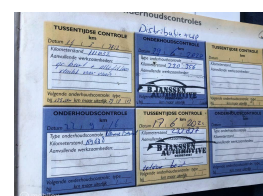

Peugeot Boxer 290C 2.8 HDI € 2950,- EX BTW

€2.950,00

Excl. BTW

Brandstof **Diesel**
Bouwjaar **2005**
Tellerstand **247525 KM**
Carrosserie **Bestel**
Transmissie **Handgeschakeld**
Wegenbelasting **€ 122 per kwartaal**

Kleur **Wit**
Kleur interieur **blauw**
Aantal deuren **5**
Aantal zitplaatsen **3**
Aantal cilinders **4**
Cilinderinhoud **2800cc**
Vermogen **94kW / 128pk**
Gewicht **1818kg**

Selectie van opties en accessoires