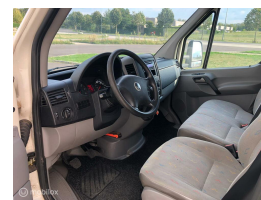

# Volkswagen Crafter 35 2.5 TDI Zeilwagen Bakwagen Airco

€7999,- EX BTW

€7.999,00

Excl. BTW

Brandstof **Diesel**  
Bouwjaar **2008**  
Tellerstand **298230 KM**  
Carrosserie **Bestel**  
Transmissie **Handgeschakeld**  
Wegenbelasting **€ 176 per kwartaal**

Kleur **Wit**  
Kleur interieur **grijs**  
Aantal deuren **2**  
Aantal zitplaatsen **3**  
Aantal cilinders **5**  
Cilinderinhoud **2459cc**  
Vermogen **80kW / 109pk**  
Gewicht **2640kg**  
Topsnelheid **139km**