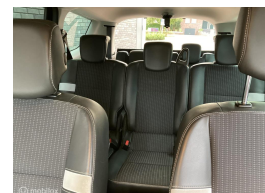

Renault Grand Scenic 1.2 TCe R-Cinéma 7 Persoons

€5.999,00

Marge

Brandstof	Benzine
Bouwjaar	2014
Tellerstand	113918 KM
Carrosserie	MPV
Transmissie	Handgeschakeld
Wegenbelasting	€ 185 - 208 per kwartaal

Kleur	Zwart
Kleur interieur	zwart
Aantal deuren	5
Aantal zitplaatsen	7
Aantal cilinders	4
Cilinderinhoud	1198cc
Vermogen	97kW / 132pk
Aandrijving	Voorwielaandrijving
Gem. verbruik	6.4l / 100km
Gewicht	1405kg
Topsnelheid	190km
Koppel	190nm
Max toeren p/m	5500