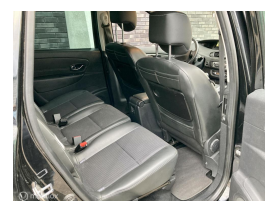

Renault Grand Scenic 1.2 TCe R-Cinéma 7 Persoons

€5.999,00

Marge

Brandstof	Benzine
Bouwjaar	2014
Tellerstand	113918 KM
Carrosserie	MPV
Transmissie	Handgeschakeld
Wegenbelasting	€ 185 - 208 per kwartaal

Kleur	Zwart
Kleur interieur	zwart
Aantal deuren	5
Aantal zitplaatsen	7
Aantal cilinders	4
Cilinderinhoud	1198cc
Vermogen	97kW / 132pk
Aandrijving	Voorwielaandrijving
Gem. verbruik	6.4l / 100km
Gewicht	1405kg
Topsnelheid	190km
Koppel	190nm
Max toeren p/m	5500