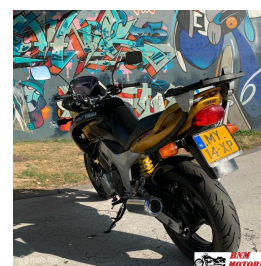

Yamaha Tour TDM 850

€2.250,00

Marge

Kenteken	MY14XP
Brandstof	Benzine
Bouwjaar	1998
Tellerstand	75375 KM
Transmissie	Geschakeld
Kleur	Zwart
Aantal cilinders	2
Cilinderinhoud	849cc
Vermogen	59kW / 80pk
Gewicht	221kg