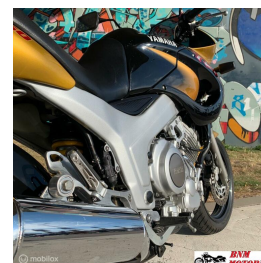

Yamaha Tour TDM 850

€2.250,00

Marge

Kenteken	MY14XP
Brandstof	Benzine
Bouwjaar	1998
Tellerstand	75375 KM
Transmissie	Geschakeld
Kleur	Zwart
Aantal cilinders	2
Cilinderinhoud	849cc
Vermogen	59kW / 80pk
Gewicht	221kg