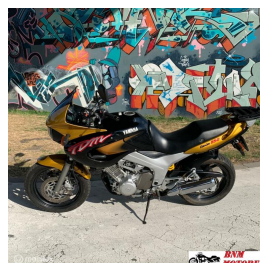

Yamaha Tour TDM 850

€2.250,00

Marge

Kenteken	MY14XP
Brandstof	Benzine
Bouwjaar	1998
Tellerstand	75375 KM
Transmissie	Geschakeld
Kleur	Zwart
Aantal cilinders	2
Cilinderinhoud	849cc
Vermogen	59kW / 80pk
Gewicht	221kg