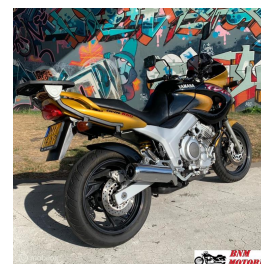

Yamaha Tour TDM 850

€2.250,00

Marge

Kenteken	MY14XP
Brandstof	Benzine
Bouwjaar	1998
Tellerstand	75375 KM
Transmissie	Geschakeld
Kleur	Zwart
Aantal cilinders	2
Cilinderinhoud	849cc
Vermogen	59kW / 80pk
Gewicht	221kg