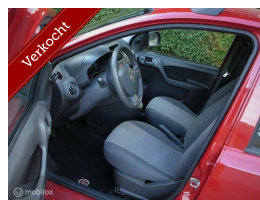

Fiat Panda 1.2 Classic

€0,01

Marge

Kenteken	88TXN7
Brandstof	Benzine
Bouwjaar	2012
Tellerstand	126674 KM
Carrosserie	Hatchback
Transmissie	Handgeschakeld
Wegenbelasting	€ 57 - 64 per kwartaal
Kleur	Rood
Kleur interieur	
Aantal deuren	5
Aantal zitplaatsen	4
Aantal cilinders	4
Cilinderinhoud	1242cc
Vermogen	51kW / 69pk
Aandrijving	Voorwielaandrijving
Gem. verbruik	4.8l / 100km
Gewicht	835kg
Topsnelheid	162km
Koppel	102nm
Max toeren p/m	5000

Selectie van opties en accessoires

- Elektrische ramen voor
- Centrale deurvergrendeling
- Boordcomputer
- Anti Blokkeer Systeem
- Stuurbechrachting
- Bestuurdersairbag
- Achterbank neerklapbaar
- Passagiersairbag
- Alarm klasse 1 (startblokkering)
- Stuur verstelbaar
- Bumpers in carrosseriekleur
- Radio-CD/MP3 speler
- VERKEERD VAN BINNEN ALS VAN BUITEN IN ZEER GOEDE STAAT VAN ONDERHOUD !
- CENTRALE VERGREDELING MET TWEE SLEUTELS
- RONDOM NIEUWE BANDEN ZIJN MET A.P.K. VERVANGEN
- NEDERLANDSE DEALER AUTO R.D.W. NATIONALE AUTOPAS