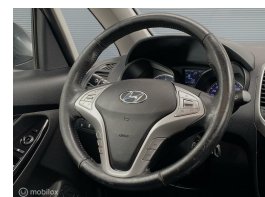

Hyundai ix20 1.6i-Catcher

€0,00

Marge

Kenteken	R026GX
Brandstof	Benzine
Bouwjaar	2012
Tellerstand	114653 KM
Carrosserie	MPV
Transmissie	Automaat
Wegenbelasting	€ 141 - 158 per kwartaal
Kleur	Grijs
Kleur interieur	zwart
Aantal deuren	5
Aantal zitplaatsen	5
Aantal cilinders	4
Cilinderinhoud	1591cc
Vermogen	92kW / 125pk
Aandrijving	Voorwielaandrijving
Gem. verbruik	6.5l / 100km
Gewicht	1169kg
Topsnelheid	178km
Koppel	156nm
Max toeren p/m	6300