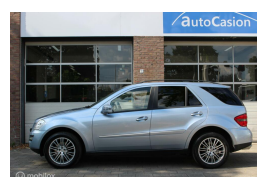

Mercedes M-klasse 350

€11.950,00

Marge

Kenteken	H318TN
Brandstof	LPG G3 / Benzine
Bouwjaar	2005
Tellerstand	214041 KM
Carrosserie	SUV
Transmissie	Automaat
Wegenbelasting	€ 539 - 583 per kwartaal
Kleur	Blauw
Kleur interieur	beige
Aantal deuren	5
Aantal zitplaatsen	5
Aantal cilinders	6
Cilinderinhoud	3498cc
Vermogen	200kW / 272pk
Aandrijving	Vierwielaandrijving
Gem. verbruik	11.5l / 100km
Gewicht	2117kg
Topsnelheid	215km
Koppel	350nm
Max toeren p/m	6000