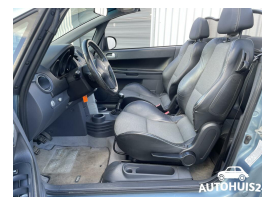

Mitsubishi Colt CZC 1.5 Instyle

€3.925,00

Marge

Kenteken	53LRV9
Brandstof	Benzine
Bouwjaar	2007
Tellerstand	115040 KM
Carrosserie	Cabrio
Transmissie	Handgeschakeld
Wegenbelasting	€ 119 - 133 per kwartaal
Kleur	Blauw
Kleur interieur	zwart
Aantal deuren	2
Aantal zitplaatsen	4
Aantal cilinders	4
Cilinderinhoud	1499cc
Vermogen	80kW / 109pk
Aandrijving	Voorwielaandrijving
Gem. verbruik	6.6l / 100km
Gewicht	1085kg
Topsnelheid	185km
Koppel	145nm
Max toeren p/m	6000

Selectie van opties en accessoires

- Elektrisch bedienbare kap
- Elektrische ramen voor
- Boordcomputer
- Mistlampen voor
- Voorstoelen verwarmd
- Lederen stuurwiel
- Anti Blokkeer Systeem
- Anti doorSlip Regeling
- Stuurbekrachtiging
- Bestuurdersairbag
- Zij airbag(s) voor
- Electronic climate controle
- Elektrische ramen achter
- Passagiersstoel in hoogte verstelbaar
- Passagiersairbag
- Alarm klasse 1(startblokkering)
- Buitenspiegels elektrisch verstel- en verwarmbaar
- Centrale deurvergrendeling met afstandsbediening
- Bestuurdersstoel in hoogte verstelbaar
- Lichtmetalen velgen 16"
- Elektronische remkrachtverdeling
- Lederen versnellingspook
- Audioinstallatie met CD-speler
- Stuurwiel multifunctioneel
- Elektrische ramen voor en achter
- Lederen bekleding
- Radio-CD/MP3 speler
- Airco
- Sportvelgen
- Metaalkleur
- Middenarmsteun voor
- Lederen interieur
- Onderhoudsboekje