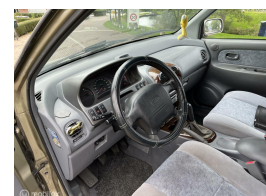

Kia Joice 2.0 LS

€995,00

Marge

Kenteken	28HSKJ
Brandstof	Benzine
Bouwjaar	2001
Tellerstand	317242 KM
Carrosserie	MPV
Transmissie	Handgeschakeld
Wegenbelasting	€ 163 - 183 per kwartaal
Kleur	Grijs
Kleur interieur	grijs
Aantal deuren	5
Aantal zitplaatsen	7
Aantal cilinders	4
Cilinderinhoud	1997cc
Vermogen	88kW / 120pk
Aandrijving	Voorwielaandrijving
Gem. verbruik	9.7l / 100km
Gewicht	1325kg
Topsnelheid	180km

Selectie van opties en accessoires

- Elektrische ramen voor
- Getint glas
- Roofrack
- Centrale deurvergrendeling
- Hoofdsteunen voor
- Hoofdsteunen achter
- Mistlampen voor
- Houtafwerking interieur
- Buitenspiegels in carrosseriekleur
- Derde remlicht
- Stuurbekrachtiging
- Airco
- Bestuurdersairbag
- Koplampen in hoogte verstelbaar
- Bagagedek
- Radiovoorbereiding
- Elektrische ramen achter
- Passagiersairbag
- Alarm klasse 1 (startblokkering)
- Buitenspiegels elektrisch verstel- en verwarmbaar
- Bestuurdersstoel in hoogte verstelbaar
- Stuur verstelbaar
- Bumpers in carrosseriekleur
- Gordels in hoogte verstelbaar