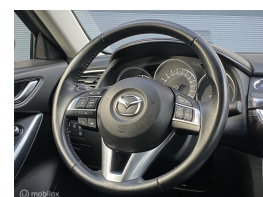

Mazda 6 Sportbreak 2.5 GT-M

€0,00

Marge

Kenteken	R943LX
Brandstof	Benzine
Bouwjaar	2015
Tellerstand	117285 KM
Carrosserie	Station
Transmissie	Automaat
Kleur	Zilver
Kleur interieur	zwart
Aantal deuren	5
Aantal zitplaatsen	5
Aantal cilinders	4
Cilinderinhoud	2488cc
Vermogen	141kW / 192pk
Aandrijving	Voorwielaandrijving
Gem. verbruik	6.4l / 100km
Gewicht	1350kg
Topsnelheid	220km
Koppel	256nm
Max toeren p/m	5700