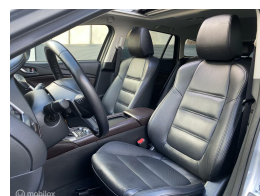

Mazda 6 Sportbreak 2.5 GT-M

€0,00

Marge

Kenteken	R943LX
Brandstof	Benzine
Bouwjaar	2015
Tellerstand	117285 KM
Carrosserie	Station
Transmissie	Automaat
Kleur	Zilver
Kleur interieur	zwart
Aantal deuren	5
Aantal zitplaatsen	5
Aantal cilinders	4
Cilinderinhoud	2488cc
Vermogen	141kW / 192pk
Aandrijving	Voorwielaandrijving
Gem. verbruik	6.4l / 100km
Gewicht	1350kg
Topsnelheid	220km
Koppel	256nm
Max toeren p/m	5700