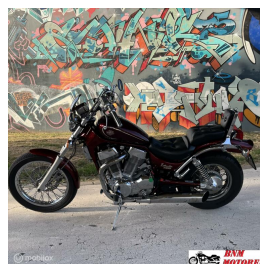

# Suzuki Chopper VS 1400 Intruder

€4.250,00

Marge

Kenteken	MBXX46
Brandstof	Benzine
Bouwjaar	1994
Tellerstand	45876 KM
Transmissie	Geschakeld
Kleur	Rood
Aantal cilinders	2
Cilinderinhoud	1360cc
Vermogen	47kW / 64pk
Gewicht	250kg