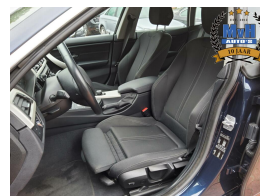

BMW 4-serie Gran Coupé 418i

Executive|ORG.NL|SPORTSTOEL|LED

€23.499,00

Marge

WWW.MVHAUTOS.COM

Kenteken	PN766J
Brandstof	Benzine
Bouwjaar	2017
Tellerstand	93762 KM
Carrosserie	Hatchback
Transmissie	Automaat
Wegenbelasting	€ 207 - 233 per kwartaal
Kleur	Blauw
Aantal deuren	5
Aantal zitplaatsen	5
Aantal cilinders	3
Cilinderinhoud	1499cc
Vermogen	100kW / 136pk
Aandrijving	Achterwielaandrijving
Gem. verbruik	5.2l / 100km
Gewicht	1485kg
Topsnelheid	210km
Koppel	220nm
Max toeren p/m	4500

Selectie van opties en accessoires

- Regensensor
- Elektrisch bedienbare achterklep
- Dimlichten automatisch
- Lichtmetalen velgen 17"
- Multimedia-voorbereiding
- Bluetooth telefoonvoorbereiding
- Elektrische ramen voor en achter
- Cruise control
- Airco (automatisch)
- Parkeersensor achter
- Electronic climate controle
- LED koplampen
- Centrale deurvergrendeling met afstandsbediening
- LED dagrijverlichting
- LED achterlichten
- Keyless start
- Aluminium delen exterieur
- Sportstoelen
- Isofix
- Twee sleutels aanwezig
- Standkachel