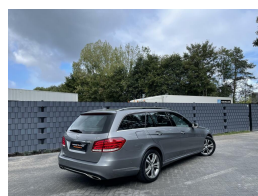

# Mercedes E-klasse Estate 200 CDI sport Avantgarde

€20.950,00

Marge

Kenteken	R642JT
Brandstof	Diesel
Bouwjaar	2013
Tellerstand	89475 KM
Carrosserie	Station
Transmissie	Automaat

Kleur	Grijs
Aantal deuren	5
Aantal zitplaatsen	5
Aantal cilinders	4
Cilinderinhoud	2143cc
Vermogen	100kW / 136pk
Aandrijving	Achterwielaandrijving
Gem. verbruik	5.3l / 100km
Gewicht	1745kg
Topsnelheid	203km
Koppel	360nm
Max toeren p/m	2800