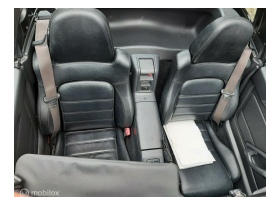

# Suzuki Cappuccino 0.7 Cappuccino

€9.950,00

Marge

ACWAUTOS.nl

Kenteken	32JRPB
Brandstof	Benzine
Bouwjaar	1994
Tellerstand	71220 KM
Carrosserie	Cabrio
Transmissie	Handgeschakeld
Wegenbelasting	€ 43 - 49 per kwartaal

Kleur	Grijs
Aantal deuren	2
Aantal zitplaatsen	2
Aantal cilinders	3
Cilinderinhoud	657cc
Vermogen	47kW / 64pk
Aandrijving	Achterwielaandrijving
Gewicht	700kg
Topsnelheid	140km