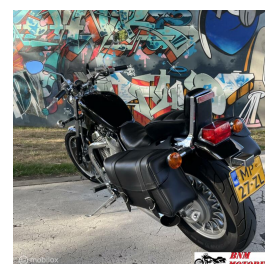

Suzuki Chopper VS 700 Intruder

€2.450,00

Marge

Kenteken	MP27ZL
Brandstof	Benzine
Bouwjaar	1986
Tellerstand	21130 Mijl
Transmissie	Geschakeld
Kleur	Zwart
Aantal cilinders	2
Cilinderinhoud	699cc
Vermogen	40kW / 54pk
Gewicht	186kg