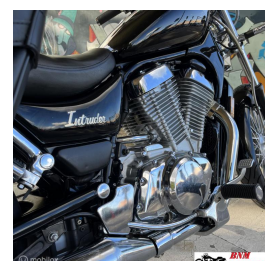

Suzuki Chopper VS 700 Intruder

€2.450,00

Marge

Kenteken	MP27ZL
Brandstof	Benzine
Bouwjaar	1986
Tellerstand	21130 Mijl
Transmissie	Geschakeld
Kleur	Zwart
Aantal cilinders	2
Cilinderinhoud	699cc
Vermogen	40kW / 54pk
Gewicht	186kg