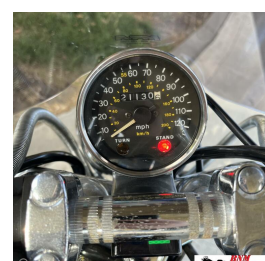

Suzuki Chopper VS 700 Intruder

€2.450,00

Marge

Kenteken	MP27ZL
Brandstof	Benzine
Bouwjaar	1986
Tellerstand	21130 Mijl
Transmissie	Geschakeld
Kleur	Zwart
Aantal cilinders	2
Cilinderinhoud	699cc
Vermogen	40kW / 54pk
Gewicht	186kg