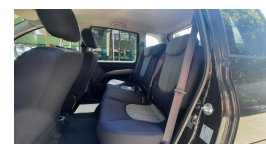

Hyundai Matrix 1.6i Dynamic

€2.995,00

Marge

Kenteken	40GSP6
Brandstof	Benzine
Bouwjaar	2008
Tellerstand	81761 KM
Carrosserie	MPV
Transmissie	Handgeschakeld
Wegenbelasting	€ 141 - 158 per kwartaal
Kleur	Zwart
Aantal deuren	5
Aantal zitplaatsen	5
Aantal cilinders	4
Cilinderinhoud	1599cc
Vermogen	76kW / 104pk
Aandrijving	Voorwielaandrijving
Gem. verbruik	7.3l / 100km
Gewicht	1223kg
Topsnelheid	170km