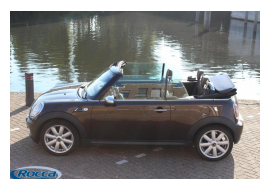

Mini Cabrio 1.6 Cooper Chili

€6.450,00

Marge

Kenteken	PS820R
Brandstof	Benzine
Bouwjaar	2010
Tellerstand	197010 KM
Carrosserie	Cabrio
Transmissie	Handgeschakeld
Wegenbelasting	€ 119 - 133 per kwartaal
Kleur	Bruin
Aantal deuren	2
Aantal zitplaatsen	4
Aantal cilinders	4
Cilinderinhoud	1598cc
Vermogen	88kW / 120pk
Aandrijving	Voorwielaandrijving
Gem. verbruik	5.7l / 100km
Gewicht	1140kg
Topsnelheid	198km
Koppel	160nm
Max toeren p/m	6000