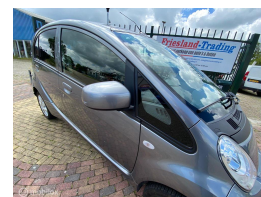

Mitsubishi i-MiEV 4-persoons

€7.245,00

Incl. BTW

Kenteken	P206TT
Brandstof	Elektrisch
Bouwjaar	2013
Carrosserie	Hatchback
Transmissie	Automaat
Aantal deuren	5
Aantal zitplaatsen	4
Aandrijving	Achterwielaandrijving
Gewicht	1060kg
Topsnelheid	130km
Koppel	180nm
Max toeren p/m	8000