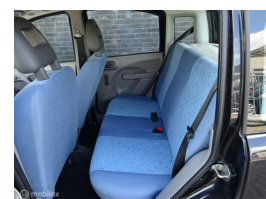

# Fiat Panda 1.1 Active

€1.449,00

Marge

Kenteken	93SRNF
Brandstof	Benzine
Bouwjaar	2006
Tellerstand	141988 KM
Carrosserie	Hatchback
Transmissie	Handgeschakeld
Wegenbelasting	€ 57 - 64 per kwartaal
Kleur	Zwart
Aantal deuren	5
Aantal zitplaatsen	4
Aantal cilinders	4
Cilinderinhoud	1108cc
Vermogen	40kW / 54pk
Aandrijving	Voorwielaandrijving
Gem. verbruik	5.7l / 100km
Gewicht	815kg
Topsnelheid	150km
Koppel	88nm
Max toeren p/m	5000