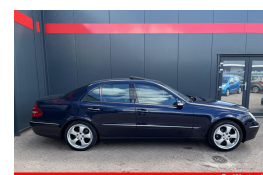

Kenteken	TB154P
Brandstof	Benzine
Bouwjaar	2002
Tellerstand	180767 KM
Carrosserie	Sedan
Transmissie	Automaat
Wegenbelasting	€ 207 - 233 per kwartaal
Kleur	Blauw
Kleur interieur	zwart
Aantal deuren	4
Aantal zitplaatsen	5
Aantal cilinders	6
Cilinderinhoud	2597cc
Vermogen	120kW / 163pk
Aandrijving	Achterwielaandrijving
Gem. verbruik	10.3l / 100km
Gewicht	1505kg
Topsnelheid	231km
Koppel	240nm
Max toeren p/m	5700

Selectie van opties en accessoires