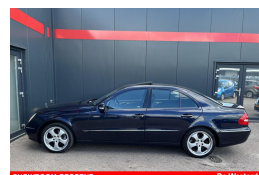

Kenteken	TB154P
Brandstof	Benzine
Bouwjaar	2002
Tellerstand	180767 KM
Carrosserie	Sedan
Transmissie	Automaat
Wegenbelasting	€ 207 - 233 per kwartaal
Kleur	Blauw
Kleur interieur	zwart
Aantal deuren	4
Aantal zitplaatsen	5
Aantal cilinders	6
Cilinderinhoud	2597cc
Vermogen	120kW / 163pk
Aandrijving	Achterwielaandrijving
Gem. verbruik	10.3l / 100km
Gewicht	1505kg
Topsnelheid	231km
Koppel	240nm
Max toeren p/m	5700

Selectie van opties en accessoires