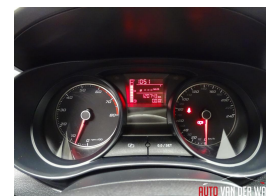

Seat Ibiza 1.2 TSi 105 PK Lm.velgen-Climatronic

€7.750,00

Marge

Kenteken	P315TL
Brandstof	Benzine
Bouwjaar	2013
Tellerstand	120743 KM
Carrosserie	Hatchback
Transmissie	Handgeschakeld
Wegenbelasting	€ 97 - 108 per kwartaal
Kleur	Grijs
Kleur interieur	grijs
Aantal deuren	5
Aantal zitplaatsen	5
Aantal cilinders	4
Cilinderinhoud	1197cc
Vermogen	77kW / 105pk
Aandrijving	Voorwielaandrijving
Gem. verbruik	5.1l / 100km
Gewicht	990kg
Topsnelheid	190km
Koppel	175nm
Max toeren p/m	5000

Selectie van opties en accessoires

- Elektrische ramen voor
- Boordcomputer
- Anti Blokkeer Systeem
- Bestuurdersairbag
- Zij airbag(s) voor
- Lederen stuurwiel en versnellingspook
- Electronic climate controle
- Achterbank in delen neerklapbaar
- Buitentemperatuurmeter
- Passagiersstoel in hoogte verstelbaar
- Passagiersairbag
- Alarm klasse 1 (startblokkering)
- Centrale deurvergrendeling met afstandsbediening
- Bestuurdersstoel in hoogte verstelbaar
- Bandenspanningscontrolesysteem
- Radio-CD/MP3 speler
- Elektronisch Stabiliteits Programma
- Stuurwiel multifunctioneel
- Anti doorSlip Regeling
- Start/stop systeem
- Achterruitwisser
- Airco
- Buitenspiegels elektrisch verstelbaar
- Buitenspiegels verwarmbaar
- Getint glas
- Metaalkleur
- Sportvelgen
- Stuurbekrachtiging
- Trekhaak
- Lichtmetalen velgen 16"