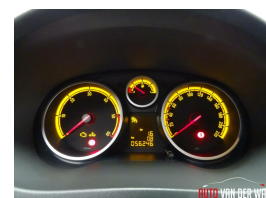

Opel Corsa 1.3 CDTi Sport Edition Navigatie-Airco-Cr.contr- Lm.velgen

€7.500,00

Marge

Kenteken	R449DS
Brandstof	Diesel
Bouwjaar	2014
Tellerstand	56245 KM
Carrosserie	Hatchback
Transmissie	Handgeschakeld
Wegenbelasting	€ 270 - 284 per kwartaal
Kleur	Zwart
Kleur interieur	antraciet
Aantal deuren	3
Aantal zitplaatsen	5
Aantal cilinders	4
Cilinderinhoud	1248cc
Vermogen	55kW / 75pk
Aandrijving	Voorwielaandrijving
Gem. verbruik	4.3l / 100km
Gewicht	1063kg
Topsnelheid	163km
Koppel	170nm
Max toeren p/m	4000

Selectie van opties en accessoires

- Elektrische ramen voor
- Lederen stuurwiel
- Anti Blokkeer Systeem
- Airco
- Bestuurdersairbag
- Zij airbag(s) voor
- Hoofd airbag(s) voor
- Achterbank in delen neerklapbaar
- Passagiersairbag
- Alarm klasse 1 (startblokkering)
- Buitenspiegels elektrisch verstelbaar
- Centrale deurvergrendeling met afstandsbediening
- Bestuurdersstoel in hoogte verstelbaar
- Stuur verstelbaar
- Radio-CD/MP3 speler
- Elektronisch Stabiliteits Programma
- Hoofd airbag(s) achter
- Multimedia-voorbereiding
- Start/stop systeem
- Achterspoiler
- Buitenspiegels verwarmbaar
- Cruise control
- Extra getint glas
- Lichtmetalen velgen multi-spaaks 16"
- Metaal-/micakleur
- Mistlampen voor
- Navigatiesysteem
- Sportvelgen
- Stuurbekrachtiging snelheidsafhankelijk
- Stuurwiel multifunctioneel
- Trekhaak