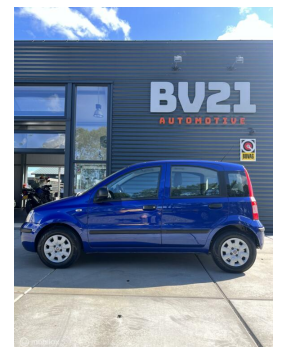

Fiat Panda 1.2 Active

€3.450,00

Marge

Kenteken 29LSR4
Brandstof Benzine
Bouwjaar 2010
Tellerstand 95800 KM
Carrosserie Hatchback
Transmissie Handgeschakeld
Wegenbelasting € 57 - 64 per kwartaal

Kleur Blauw
Aantal deuren 5
Aantal zitplaatsen 4
Aantal cilinders 4
Cilinderinhoud 1242cc
Vermogen 51kW / 69pk
Aandrijving Voorwielaandrijving
Gem. verbruik 4.8l / 100km

Gewicht	835kg
Topsnelheid	162km
Koppel	102nm
Max toeren p/m	5000

Interesse? Bel met **0519-235100**

BV21 Automotive BV
It Spyk 1
9111HT Burdaard