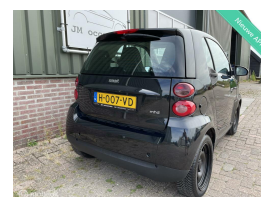

Smart fortwo coupé 1.0 mhd Base

€4.499,00

Marge

Kenteken	H007VD
Brandstof	Benzine
Bouwjaar	2012
Tellerstand	123834 KM
Carrosserie	Hatchback
Transmissie	Automaat
Wegenbelasting	€ 43 - 49 per kwartaal
Kleur	Zwart
Aantal deuren	3
Aantal zitplaatsen	2
Aantal cilinders	3
Cilinderinhoud	999cc
Vermogen	45kW / 61pk
Aandrijving	Achterwielaandrijving
Gem. verbruik	4.2l / 100km
Gewicht	725kg
Topsnelheid	145km
Koppel	89nm
Max toeren p/m	5800