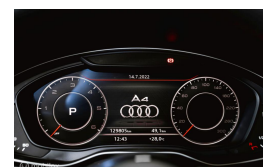

Brandstof	Diesel
Bouwjaar	2017
Tellerstand	129655 KM
Carrosserie	Sedan
Transmissie	Automaat
Kleur	Blauw
Aantal deuren	4
Aantal zitplaatsen	5
Aantal cilinders	4
Cilinderinhoud	1968cc
Vermogen	110kW / 150pk
Aandrijving	Voorwielaandrijving
Gem. verbruik	3.8l / 100km
Gewicht	1470kg
Topsnelheid	210km
Koppel	320nm
Max toeren p/m	3250

Selectie van opties en accessoires

Interesse? Bel met **003185 004 1653**

Rosa Automotive
Leemansweg 70
6827BX Arnhem