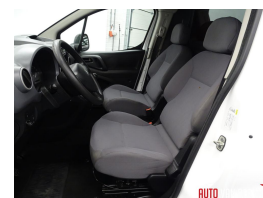

Peugeot Partner bestel 1.6 HDi Airco !! Marge !!

€7.500,00

Marge

Kenteken	VR818B
Brandstof	Diesel
Bouwjaar	2015
Tellerstand	150984 KM
Carrosserie	Bestel
Transmissie	Handgeschakeld
Wegenbelasting	€ 89 per kwartaal

Kleur	Wit
Kleur interieur	grijs
Aantal deuren	4
Aantal zitplaatsen	2
Aantal cilinders	4
Cilinderinhoud	1560cc
Vermogen	55kW / 75pk
Gem. verbruik	5l / 100km
Gewicht	1269kg
Topsnelheid	150km

Selectie van opties en accessoires

- Elektrische ramen voor
- Anti Blokkeer Systeem
- Bestuurdersairbag
- Alarm klasse 1 (startblokkering)
- Stuur verstelbaar
- Elektronisch Stabiliteits Programma
- Airco
- Buitenspiegels elektrisch verstelbaar
- Centrale deurvergrendeling met afstandsbediening
- Getint glas
- Radio CD speler
- Stuurbekrachtiging
- Trekhaak
- Zijschuifdeur rechts