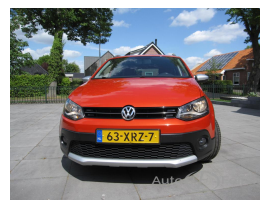

Volkswagen POLO CROSS 12. TSI / CLIMA / CRUISE / TREKHAAK

1.2 TSI Cross climate cruise control trekhaak

€9.750,00

Marge

Kenteken	63XRZ7
Brandstof	Benzine
Bouwjaar	2012
Tellerstand	143840 KM
Carrosserie	Hatchback
Transmissie	Handgeschakeld
Wegenbelasting	€ 119 - 133 per kwartaal
Kleur	Oranje
Aantal deuren	5
Aantal zitplaatsen	5
Aantal cilinders	4
Cilinderinhoud	1197cc
Vermogen	66kW / 90pk
Aandrijving	Voorwielaandrijving
Gem. verbruik	5.4l / 100km
Gewicht	1058kg
Topsnelheid	178km
Koppel	160nm
Max toeren p/m	4500