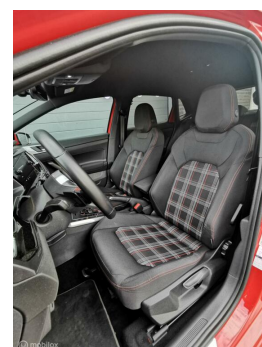

# Volkswagen Polo 2.0 TSI GTI

€1,00

Marge

Brandstof	<b>Benzine</b>
Bouwjaar	<b>2018</b>
Tellerstand	<b>85936 KM</b>
Carrosserie	<b>Hatchback</b>
Transmissie	<b>Automaat</b>
Kleur	<b>Rood</b>
Kleur interieur	<b>zwart</b>
Aantal deuren	<b>5</b>
Aantal zitplaatsen	<b>5</b>
Aantal cilinders	<b>4</b>
Cilinderinhoud	<b>1984cc</b>
Vermogen	<b>147kW / 200pk</b>
Aandrijving	<b>Voorwielaandrijving</b>
Gem. verbruik	<b>5.9l / 100km</b>
Gewicht	<b>1241kg</b>
Topsnelheid	<b>237km</b>
Koppel	<b>320nm</b>
Max toeren p/m	<b>4700</b>