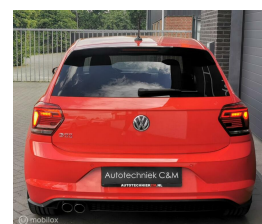

# Volkswagen Polo 2.0 TSI GTI

€1,00

Marge

Brandstof	<b>Benzine</b>
Bouwjaar	<b>2018</b>
Tellerstand	<b>85936 KM</b>
Carrosserie	<b>Hatchback</b>
Transmissie	<b>Automaat</b>
Kleur	<b>Rood</b>
Kleur interieur	<b>zwart</b>
Aantal deuren	<b>5</b>
Aantal zitplaatsen	<b>5</b>
Aantal cilinders	<b>4</b>
Cilinderinhoud	<b>1984cc</b>
Vermogen	<b>147kW / 200pk</b>
Aandrijving	<b>Voorwielaandrijving</b>
Gem. verbruik	<b>5.9l / 100km</b>
Gewicht	<b>1241kg</b>
Topsnelheid	<b>237km</b>
Koppel	<b>320nm</b>
Max toeren p/m	<b>4700</b>