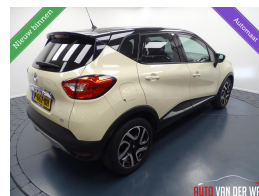

# Renault Captur 1.5 dCi Navigatie-Apple carplay-Cr.cont-Clima

€12.250,00

Marge

Kenteken	P662BH
Brandstof	Diesel
Bouwjaar	2015
Tellerstand	134299 KM
Carrosserie	SUV
Transmissie	Automaat
Wegenbelasting	€ 305 - 323 per kwartaal
Kleur	Wit
Kleur interieur	zwart
Aantal deuren	5
Aantal zitplaatsen	5
Aantal cilinders	4
Cilinderinhoud	1461cc
Vermogen	66kW / 90pk
Aandrijving	Voorwielaandrijving
Gem. verbruik	3.8l / 100km
Gewicht	1179kg
Topsnelheid	172km
Koppel	220nm
Max toeren p/m	4000