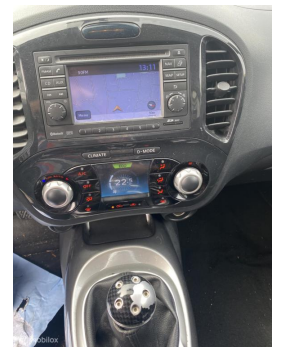

Nissan Juke 1.6 Acenta

€6.499,00

Marge

Kenteken	K072BS
Brandstof	Benzine
Bouwjaar	2010
Tellerstand	130720 KM
Carrosserie	SUV
Transmissie	Handgeschakeld
Wegenbelasting	€ 119 - 133 per kwartaal
Kleur	Zwart
Aantal deuren	5
Aantal zitplaatsen	5
Aantal cilinders	4
Cilinderinhoud	1598cc
Aandrijving	Voorwielaandrijving
Gem. verbruik	6l / 100km
Topsnelheid	178km
Koppel	158nm
Max toeren p/m	6000

Selectie van opties en accessoires

- Elektrische ramen voor en achter
- Boordcomputer
- Cruise control
- Mistlampen voor
- Lederen stuurwiel
- Anti Blokkeer Systeem
- Bestuurdersairbag
- Passagiersairbag
- Alarm klasse 1(startblokkering)
- Buitenspiegels elektrisch verstel- en verwarmbaar
- Airco (automatisch)
- Centrale deurvergrendeling met afstandsbediening
- Radio-CD/MP3 speler
- Elektronisch Stabiliteits Programma
- Lichtmetalen velgen 17"
- Elektronische remkrachtverdeling
- Lederen versnellingspook
- Stuurwiel multifunctioneel
- Multimedia-voorbereiding
- Zij airbag(s) voor
- Hoofd airbag(s) voor
- Buitenspiegels elektrisch verstelbaar
- Bestuurdersstoel in hoogte verstelbaar
- Warmtewerende voorruit
- Brake Assist System
- Hoofd airbag(s) achter
- Bluetooth telefoonvoorbereiding
- Start/stop systeem
- Achterbank in delen neerklapbaar
- Stuur verstelbaar