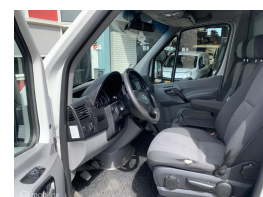

# Volkswagen Crafter Bestel 46 2.0 TDI L2H2

€8.750,00

Excl. BTW

|                    |                    |
|--------------------|--------------------|
| Kenteken           | VL165N             |
| Brandstof          | Diesel             |
| Bouwjaar           | 2015               |
| Tellerstand        | 503778 KM          |
| Carrosserie        | Bestel             |
| Transmissie        | Handgeschakeld     |
| Wegenbelasting     | € 142 per kwartaal |
| Kleur              | Wit                |
| Aantal deuren      | 5                  |
| Aantal zitplaatsen | 3                  |
| Aantal cilinders   | 4                  |
| Cilinderinhoud     | 1968cc             |
| Vermogen           | 80kW / 109pk       |
| Gem. verbruik      | 8.7l / 100km       |
| Gewicht            | 2134kg             |