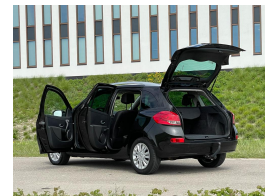

Renault Clio Estate 1.2 TCE Collection

€5.950,00

Marge

Kenteken	78RKH5
Brandstof	Benzine
Bouwjaar	2011
Tellerstand	132243 KM
Carrosserie	Station
Transmissie	Handgeschakeld
Wegenbelasting	€ 119 - 133 per kwartaal
Kleur	Zwart
Kleur interieur	zwart
Aantal deuren	5
Aantal zitplaatsen	5
Aantal cilinders	4
Cilinderinhoud	1149cc
Vermogen	76kW / 104pk
Aandrijving	Voorwielaandrijving
Gem. verbruik	5.4l / 100km
Gewicht	1095kg
Topsnelheid	184km
Koppel	155nm
Max toeren p/m	5500