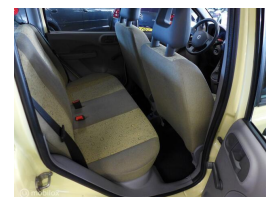

Fiat Panda 1.1 Active

€1.990,00

Marge

Kenteken	13SPNJ
Brandstof	Benzine
Bouwjaar	2006
Tellerstand	142653 KM
Carrosserie	Hatchback
Transmissie	Handgeschakeld
Wegenbelasting	€ 57 - 64 per kwartaal
Kleur	Geel
Aantal deuren	5
Aantal zitplaatsen	4
Aantal cilinders	4
Cilinderinhoud	1108cc
Vermogen	40kW / 54pk
Aandrijving	Voorwielaandrijving
Gem. verbruik	5.7l / 100km
Gewicht	815kg
Topsnelheid	150km
Koppel	88nm
Max toeren p/m	5000