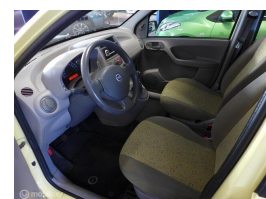

Fiat Panda 1.1 Active

€1.990,00

Marge

Kenteken	13SPNJ
Brandstof	Benzine
Bouwjaar	2006
Tellerstand	142653 KM
Carrosserie	Hatchback
Transmissie	Handgeschakeld
Wegenbelasting	€ 57 - 64 per kwartaal
Kleur	Geel
Aantal deuren	5
Aantal zitplaatsen	4
Aantal cilinders	4
Cilinderinhoud	1108cc
Vermogen	40kW / 54pk
Aandrijving	Voorwielaandrijving
Gem. verbruik	5.7l / 100km
Gewicht	815kg
Topsnelheid	150km
Koppel	88nm
Max toeren p/m	5000

Selectie van opties en accessoires

- Bestuurdersairbag
- Achterbank neerklapbaar
- Passagiersairbag
- Alarm klasse 1(startblokkering)
- Anti Blokkeer Systeem
- Stuurbeheersing
- Elektrische ramen voor
- Centrale deurvergrendeling
- Stuur verstelbaar
- Bumpers in carrosseriekleur