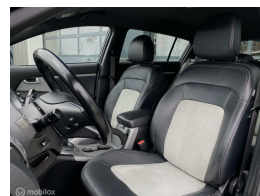

Kia Sportage 1.6 GDI DynamicPlusLine

€0,00

Marge

Kenteken	HB347P
Brandstof	Benzine
Bouwjaar	2015
Tellerstand	105741 KM
Carrosserie	SUV
Transmissie	Handgeschakeld
Wegenbelasting	€ 163 - 183 per kwartaal
Kleur	Zwart
Kleur interieur	zwart
Aantal deuren	5
Aantal zitplaatsen	5
Aantal cilinders	4
Cilinderinhoud	1591cc
Vermogen	99kW / 135pk
Aandrijving	Voorwielaandrijving
Gem. verbruik	6.4l / 100km
Gewicht	1280kg
Topsnelheid	178km
Koppel	164nm
Max toeren p/m	6300